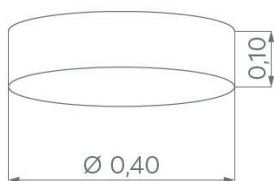

Artikel-Nr.: SW11300.3

Hersteller: Hufnagel

Erscheinungsdatum: 2018-09-13

Deckenleuchte Luna LED Melange 3000K 4 Größen

275,00 € * % 329,00 € * (16,41 %)

inkl. gesetzl. MwSt., zzgl. [Versandkosten](#)

Lieferzeit 7-10 Werktage

Produktinformationen "Deckenleuchte Luna LED Melange 3000K 4 Größen"

Das zeitgemäße und klare Design der Deckenleuchte Luna überzeugt mit moderner LED-Technologie und hochwertig verarbeiteten Materialien. Mit der runden Deckenleuchte Luna setzen Sie ihr Wohnambiente oder bestimmte Objekte gekonnt ins rechte Licht. In den flachen Baldachin aus Metall sind LED-Module eingebaut, sie erstrahlen in warm weißem Licht und schaffen somit eine angenehme Wohnatmosphäre. Der Leuchtschirm besteht aus hochwertigem Chintz in Melange, dessen Unterseite ist mit einer weißen Stoffabdeckung bespannt, sie sorgt für eine direkte und diffuse Lichtverteilung. Über einen externen An- und Ausschalter lässt sich die Lichtintensität je nach persönlichem Bedürfnis jederzeit dimmen. Die Lieferung erfolgt inklusive LED-Leuchtmittel.

Durch eine separate Aufhängung in Nickel matt, haben Sie die Möglichkeit aus Ihrer Deckenleuchte eine Pendelleuchte zu zaubern. Die Pendelaufhängung hat ein 1,50 m langes Stahlseil, dies kann auf die gewünschte Länge gekürzt werden. Der Pendel ist nicht im Lieferumfang enthalten, er muss separat bestellt werden, siehe Pendelaufhängung Art-Nr: 511100.

Material:	Metall, Textil, Glas
Farbe:	Melange
Lichtverteilung:	Direkt und Diffus
Schutzart:	IP20
Leuchtmittel:	LED-Modul
Lichtfarbe:	3000 K
Energieeffizienz:	A++ - A
Dimmbar:	Ja, stufenlos dimmbar über Schalter
Leistung:	30 W (Ø 40cm, Ø 50cm, Ø 60cm), 48 W (Ø 78 cm)
Lichtstrom (Lumen):	3500 Lumen, 5500 Lumen
inkl. Leuchtmittel:	Ja, LED

Weiterführende Links zu "Deckenleuchte Luna LED Melange 3000K 4 Größen"

[- Fragen zum Artikel?](#)

[- Weitere Artikel von Hufnagel](#)